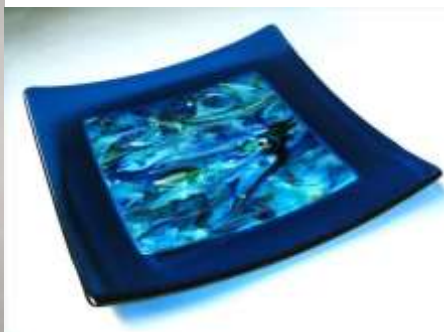

ЦЕНА: 5 300 руб.

Арт. 3522261 Форма квадратная
Размер формы: 15x15см, h:2,2см